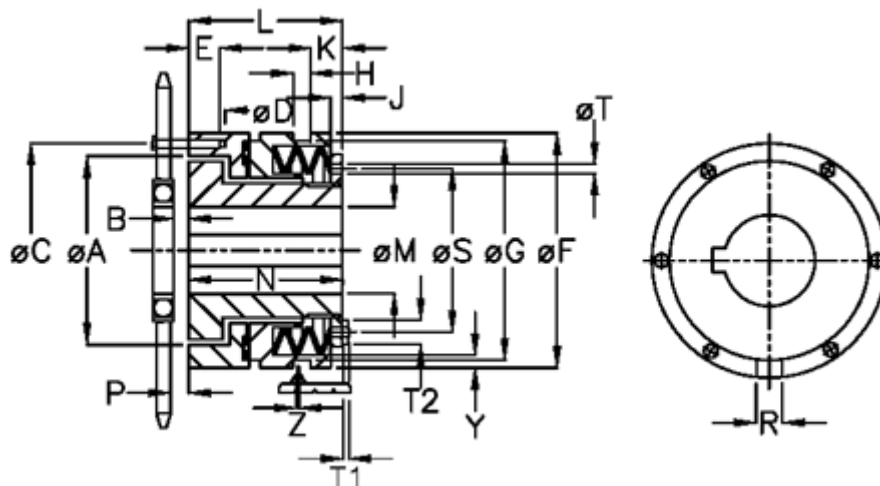

Varenummer: 46913514
 Beskrivelse: Sikkerhedskobling Safeguard A 35 LL

Mål

A = 78.0	J = 6.0	S = 70
B = 5.0	K = 12.0	T = 5
C = 89	L = 61.0	T1 = 4.0
D = 6xM6	M max = 35	T2 = 10
E = 10.0	M min = 14	Tallerkenfjeder montering = 3x2L
F = 100	N = 56.0	Tallerkenfjeder udførelse = LL - svær
G = 90.5	P = 3.6	Y = 2
H = 9	R = 8	Z = 0.1